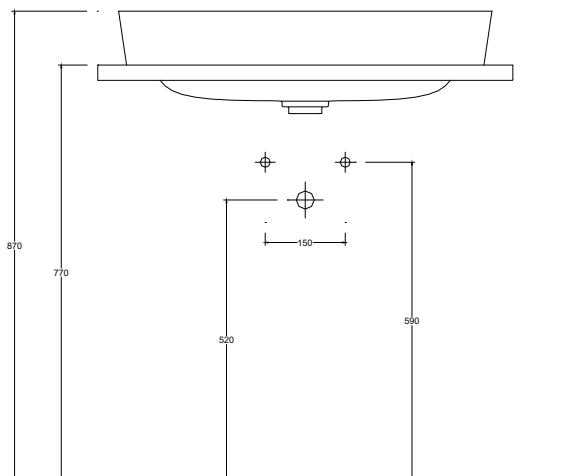

Installazione Installation		Incasso Fitted	Dimensioni Dimension		70 x 42 x 10h cm
Troppopieno Overflow		Con troppopieno With overflow	Peso Weight		13,90 kg
Piletta Drain		Up & Down \varnothing 7,2cm	Capienza vasca Tank capacity		10,00 Lt
Smaltatura Enamelled		Lato inferiore Bottom	Pallet		100 x 120 x h160 → 18 pz. 100 x 120 x h220 → 27 pz.
Smaltatura Enamelled		4 Lati 4 Sides			

CE EN 14688 - CL00

Sezione A-A
Section A-A

Vista superiore
Top view

Vista posteriore
Back view

■ Dima di taglio

NB Le misure indicate possono subire una variazione dello 0,8 % circa, dovuta ad un'usura degli stampi o a piccole variazioni delle caratteristiche tecniche relative alle materie prime che compongono l'impasto.
NB Dimensions shown are subject to a variation of about 0,8 %, due to wear of molds or because of small changes in the technical specification of the raw materials of the dough.