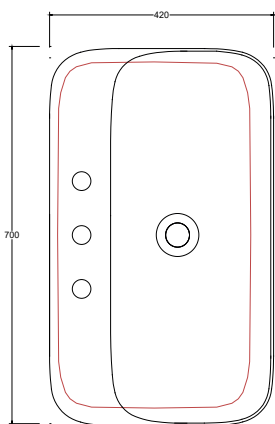

COLORI OPACHI/MATT COLORS

COLORI LUCIDI/GLOSSY COLORS

Lavabo in ceramica da incasso con troppopieno. quattro lati e lato inferiore smaltato. Piletta esclusa.

Fitted ceramic washbasin without overflow, four enamelled sides and bottom. Drain not included.

Installazione Installation		Incasso Fitted	Dimensioni Dimension		70 x 42 x 10h cm
Troppopieno Overflow		Con troppopieno With overflow	Peso Weight		13,90 kg
Piletta Drain		Up & Down \varnothing 7,2cm	Capienza vasca Tank capacity		10,00 Lt
Smaltatura Enamelled		Lato inferiore Bottom	Pallet		100 x 120 x h160 → 18 pz. 100 x 120 x h220 → 27 pz.
Smaltatura Enamelled		4 Lati 4 Sides			

CE EN 14688 - CL00

Sezione A-A
Section A-A

Vista superiore
Top view

Vista posteriore
Back view

■ Dima di taglio

NB Le misure indicate possono subire una variazione dello 0,8 % circa, dovuta ad un'usura degli stampi o a piccole variazioni delle caratteristiche tecniche relative alle materie prime che compongono l'impasto.
NB Dimensions shown are subject to a variation of about 0,8 %, due to wear of molds or because of small changes in the technical specification of the raw materials of the dough.