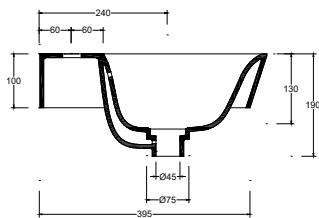

Installazione Installation		Incasso Fitted	Dimensioni Dimension		70 x 42 x 10h cm
Troppopieno Overflow		Con troppopieno With overflow	Peso Weight		13,90 kg
Piletta Drain		Up & Down \varnothing 7,2cm	Capienza vasca Tank capacity		10,00 Lt
Smaltatura Enamelled		Lato inferiore Bottom	Pallet		100 x 120 x h160 → 18 pz. 100 x 120 x h220 → 27 pz.
Smaltatura Enamelled		4 Lati 4 Sides			

CE EN 14688 - CL00

Sezione A-A
Section A-A

Vista superiore
Top view

Vista posteriore
Back view

■ Dima di taglio

NB Le misure indicate possono subire una variazione dello 0,8 % circa, dovuta ad un'usura degli stampi o a piccole variazioni delle caratteristiche tecniche relative alle materie prime che compongono l'impasto.
NB Dimensions shown are subject to a variation of about 0,8 %, due to wear of molds or because of small changes in the technical specification of the raw materials of the dough.