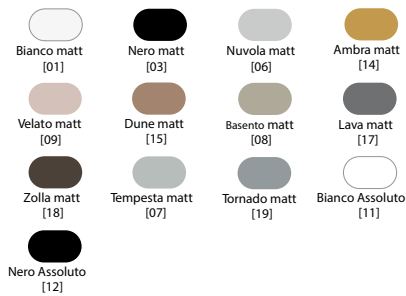

COLORI OPACHI/MATT COLORS

COLORI LUCIDI/GLOSSY COLORS

Lavabo in ceramica da incasso con troppopieno. quattro lati e lato inferiore smaltato. Piletta esclusa.

Fitted ceramic washbasin without overflow, four enamelled sides and bottom. Drain not included.